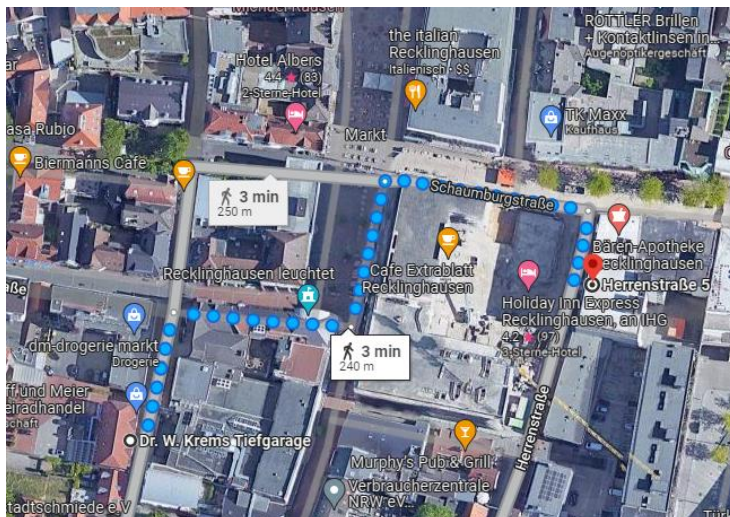

DR · SCHLOTMANN
GESUNDE, SCHÖNE ZÄHNE - EIN LEBEN LANG

PARKMÖGLICHKEITEN

Nicht lange umherfahren und suchen!

Wir empfehlen Ihnen die Tiefgarage Dr. W. Kreams, die sich in unmittelbarer Nähe (240m) der Praxis Dr. Schlotmann befindet.

Durch die Eingabe der Adresse „Dr. W. Kreams Tiefgarage, Kellerstraße 4, 45657 Recklinghausen“ gelangen Sie dort hin.

Dr. W. Kreams Tiefgarage

Kellerstraße 4, 45657 Recklinghausen

↑ Auf Kellerstraße nach Norden Richtung Große Geldstraße

44 m

↘ Rechts abbiegen auf Große Geldstraße

58 m

↙ Links abbiegen auf Breite Str.

49 m

↘ Rechts abbiegen auf Schaumburgstraße

67 m

↘ Rechts abbiegen auf Herrenstraße

📍 Das Ziel befindet sich auf der linken Seite.

23 m

Code scannen für die direkte
Wegbeschreibung in Google Maps

Wir freuen uns auf Sie!