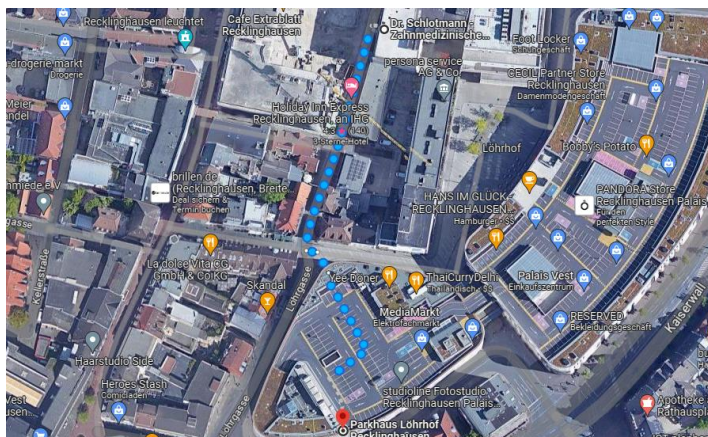

Code scannen für die direkte Wegbeschreibung in Google Maps

Dr. W. Krems Tiefgarage
Kellerstraße 4, 45657 Recklinghausen

- ↑ Auf Kellerstraße nach Norden Richtung Große Geldstraße
44 m
- ↪ Rechts abbiegen auf Große Geldstraße
58 m
- ↵ Links abbiegen auf Breite Str.
49 m
- ↪ Rechts abbiegen auf Schaumburgstraße
67 m
- ↪ Rechts abbiegen auf Herrenstraße
23 m
- 📍 Das Ziel befindet sich auf der linken Seite.

Parkhaus Palais Vest

Das Einkaufszentrum Palais Vest hat ebenso ein Parkhaus.

Durch die Eingabe der Adresse „Hermann-Bresser-Straße 10, 45657 Recklinghausen“ gelangen Sie dort hin.

Code scannen für die direkte Wegbeschreibung in Google Maps

Parkhaus Löhrhof Recklinghausen
Hermann-Bresser-Straße 10, 45657 Recklinghausen

- 63 m Fußweg
- 🚶 Treppe nehmen
- 63 m
- ↑ Nach Nordwesten Richtung Löhrhofstraße
11 m
- ↵ Links abbiegen auf Löhrhofstraße
5 m
- ↪ Rechts abbiegen auf Herrenstraße
110 m
- 📍 Das Ziel befindet sich auf der rechten Seite

Durch die Eingabe der Adresse „Konrad-Adenauer-Platz, 45657 Recklinghausen“ gelangen Sie dort hin.

Konrad-Adenauer-Platz

45657 Recklinghausen

- ↑ Auf Konrad-Adenauer-Platz nach Norden Richtung
Erlbruch
230 m
- ↑ Geradeaus auf Erlbruch
120 m
- ↑ Weiter auf Hermann-Bresser-Straße
40 m
- ↷ Leicht rechts abbiegen Richtung Löhnhofstraße
13 m
- ↑ 23 m Fußweg
23 m
- ↑ Nach Nordwesten
7 m
- ↶ Links abbiegen auf Löhnhofstraße
71 m
- ↷ Rechts abbiegen auf Herrenstraße
110 m