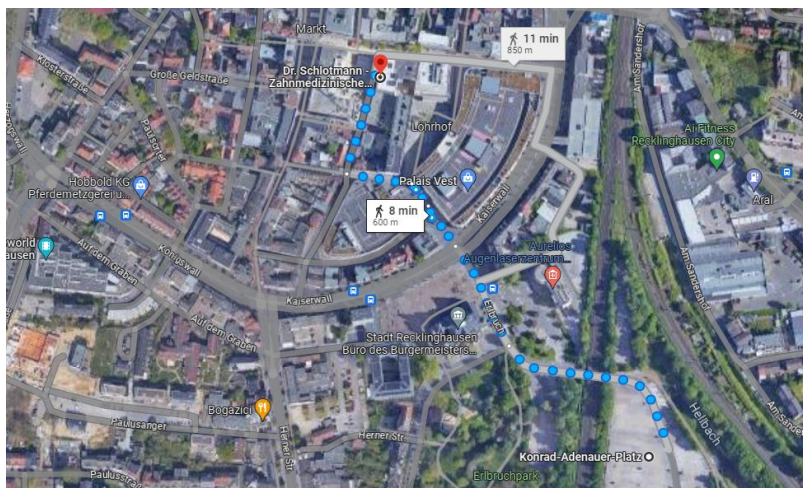

Code scannen für die direkte Wegbeschreibung in Google Maps

Dr. W. Krems Tiefgarage
Kellerstraße 4, 45657 Recklinghausen

- ↑ Auf Kellerstraße nach Norden Richtung Große Geldstraße
44 m
- ↪ Rechts abbiegen auf Große Geldstraße
58 m
- ↵ Links abbiegen auf Breite Str.
49 m
- ↪ Rechts abbiegen auf Schaumburgstraße
67 m
- ↪ Rechts abbiegen auf Herrenstraße
23 m
- 📍 Das Ziel befindet sich auf der linken Seite.

Parkhaus Löhrhof Recklinghausen
Hermann-Bresser-Straße 10, 45657 Recklinghausen

- 63 m Fußweg
- 🚶 Treppe nehmen
- 63 m
- ↑ Nach Nordwesten Richtung Löhrhofstraße
11 m
- ↵ Links abbiegen auf Löhrhofstraße
5 m
- ↪ Rechts abbiegen auf Herrenstraße
110 m
- 📍 Das Ziel befindet sich auf der rechten Seite

Dr. Schlotmann - Zahnmedizinische Tagesklinik
Herrenstraße 5, 45657 Recklinghausen

Code scannen für
die direkte
Wegbeschreibung in
Google Maps

Konrad-Adenauer-Platz

Hinter dem Rathaus befindet sich ein großer Parkplatz. Ab 16 Uhr ist dieser kostenlos.

Durch die Eingabe der Adresse „Konrad-Adenauer-Platz, 45657 Recklinghausen“ gelangen Sie dort hin.

Konrad-Adenauer-Platz

45657 Recklinghausen

- ↑ Auf Konrad-Adenauer-Platz nach Norden Richtung
Erlbruch
230 m
- ↑ Geradeaus auf Erlbruch
120 m
- ↑ Weiter auf Hermann-Bresser-Straße
40 m
- ↷ Leicht rechts abbiegen Richtung Löhnhofstraße
13 m
- ↑ 23 m Fußweg
23 m
- ↑ Nach Nordwesten
7 m
- ↶ Links abbiegen auf Löhnhofstraße
71 m
- ↷ Rechts abbiegen auf Herrenstraße
110 m